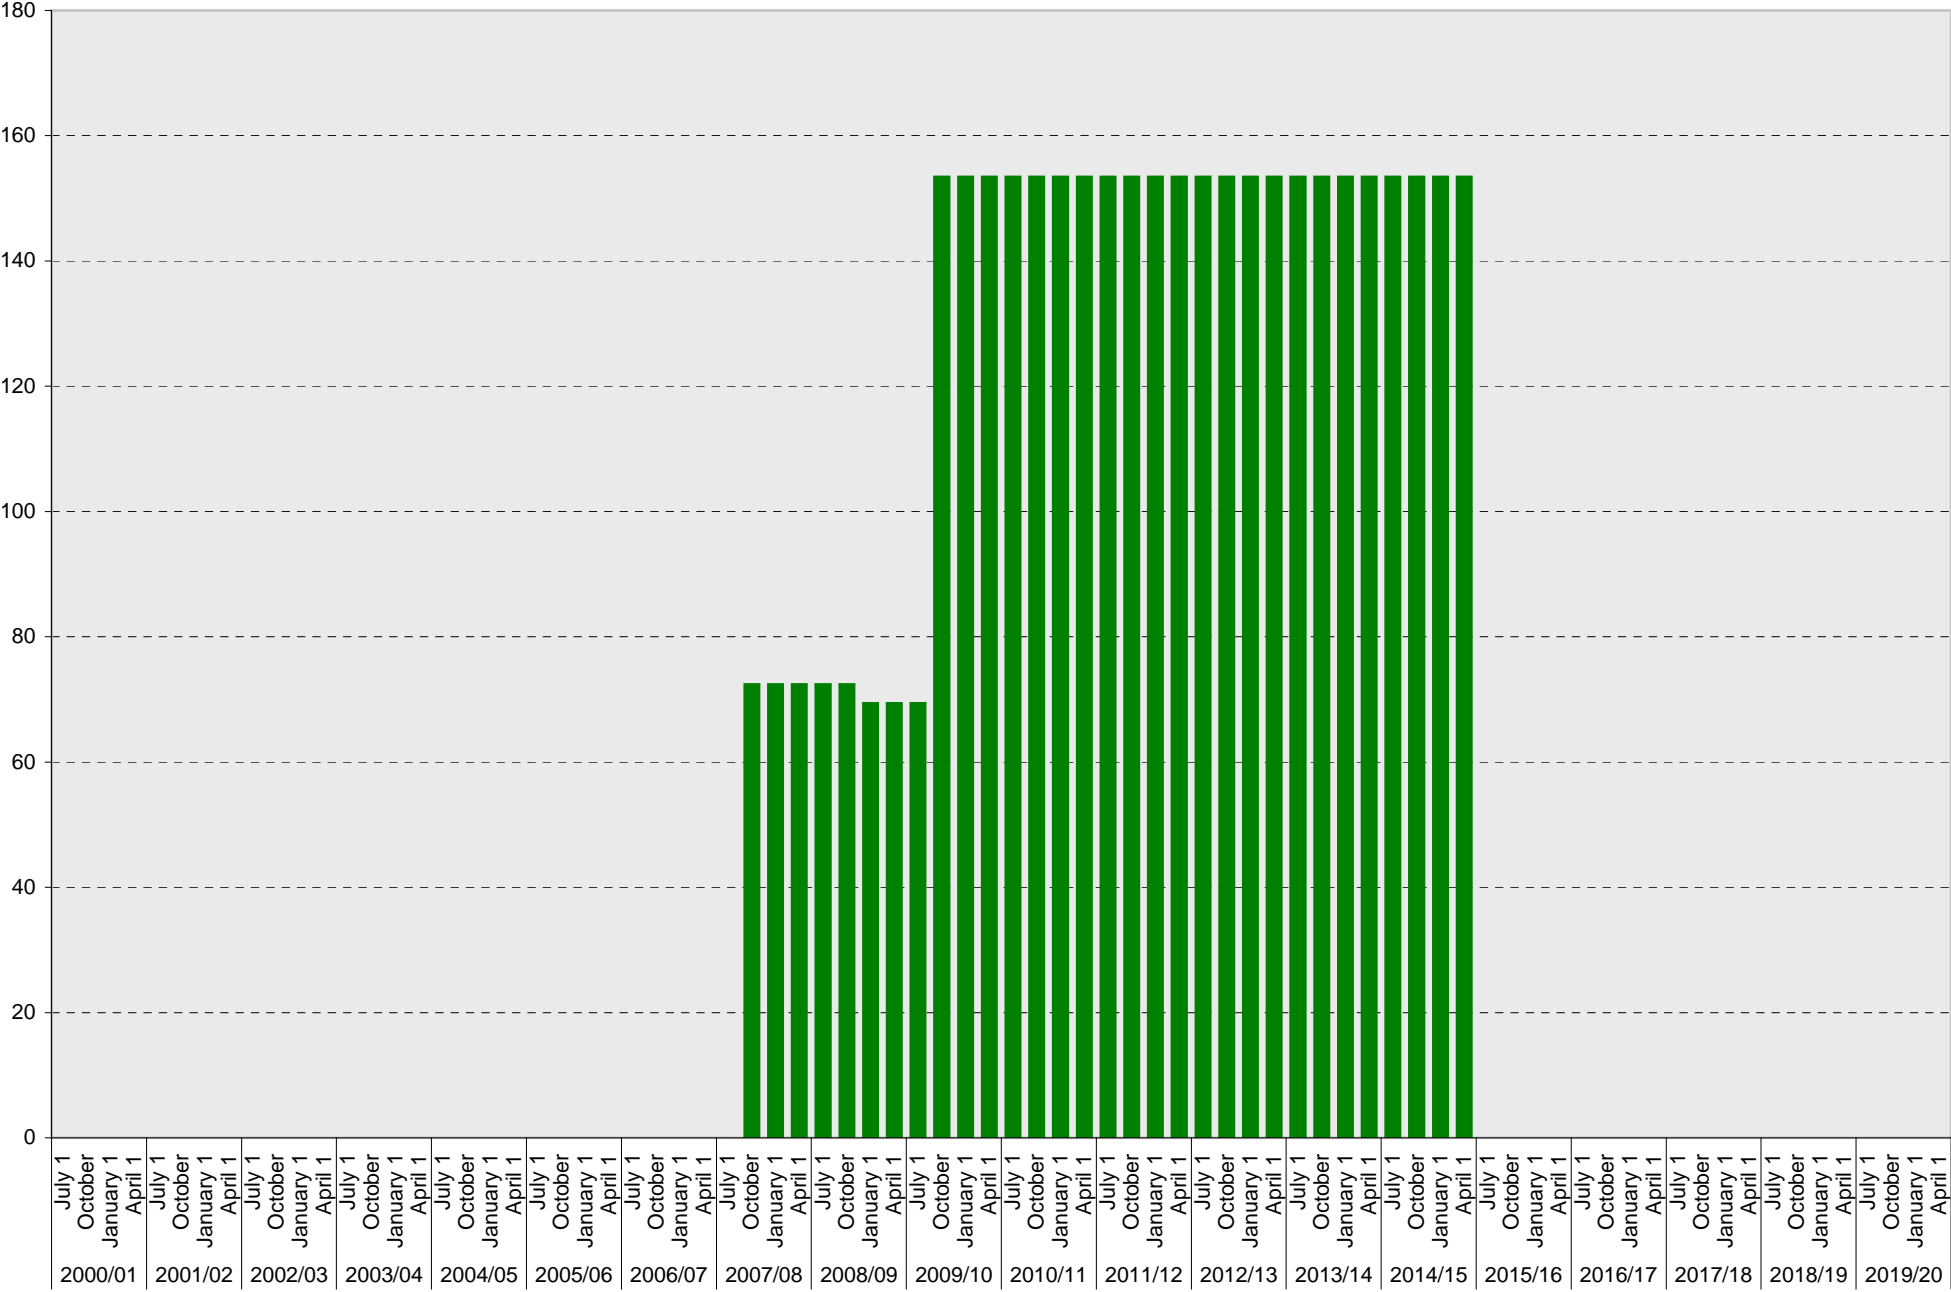

## Lot P455: B Parking Spaces

■ B